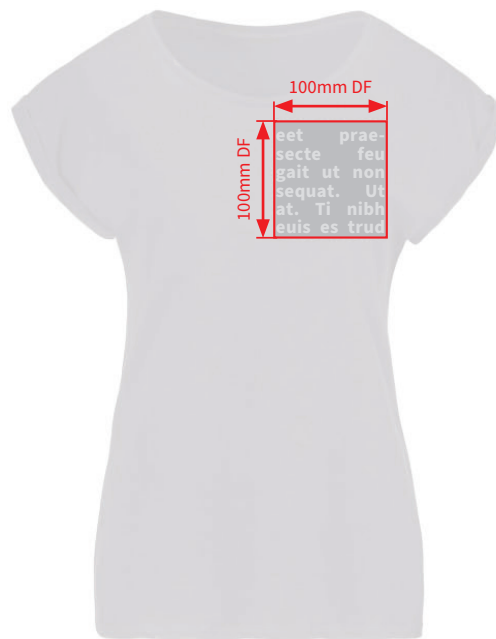

SOL'S® Melba T-Shirt Women - Kurzarm Aufdruck, Vorne

- Druckformat Vorderseite: 100 x 100 mm
- Mindeststrichstärke: positiv 1pt (0,4mm), negativ 2pt (0,7mm)
- Mindestschriftgröße: 18pt (6,3mm), filigrane Schriften 20pt (7mm)

Bitte beachten Sie:

- Skizze ist nicht maßstabsgetreu und dient nur zur Information.
Bitte benutzen Sie für die Gestaltung unsere Layoutvorlagen!