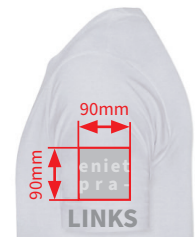

Stella Rounder Slub T-Shirt Woman - Kurzarm Aufdruck, mehrseitig

- Größen: XS - XL
- Druckformat Vorderseite: 290 x 350 mm
- Druckformat Rückseite: 290 x 350 mm
- Druckformat linker und rechter Ärmel: 90 x 90 mm
- Mindeststrichstärke: positiv 1pt (0,4mm), negativ 2pt (0,7mm)
- Mindestschriftgröße: 18pt (6,3mm), filigrane Schriften 20pt (7mm)

Bitte beachten Sie:

- Skizze ist nicht maßstabsgetreu und dient nur zur Information.
Bitte benutzen Sie für die Gestaltung unsere Layoutvorlagen!