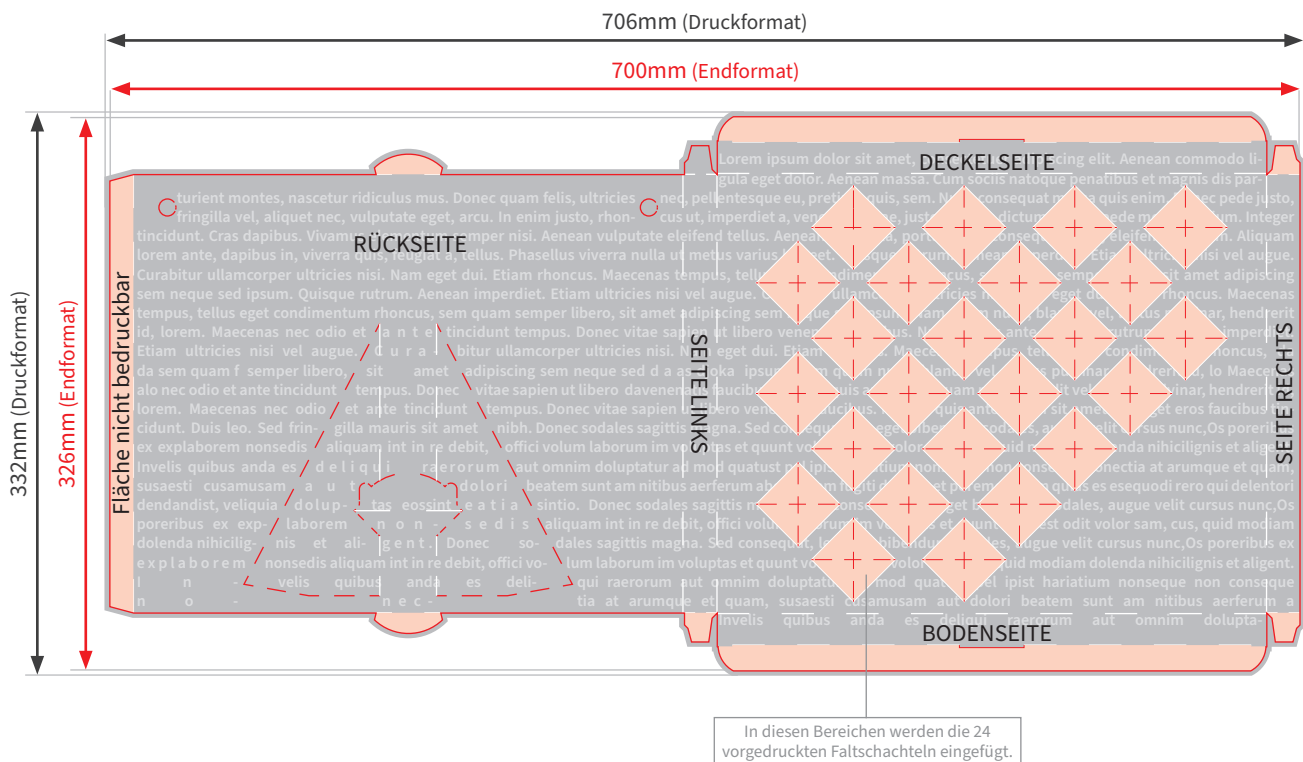

Adventskalender mit Faltschachteln 4C/0

- Druckformat: 706 x 332mm
- Endformat: 700 x 326mm
- Beschnittzugabe: 3mm
- Sicherheitsabstand: 2mm (auf allen Seiten)

Bitte beachten Sie:

- Skizze ist nicht maßstabsgetreu und dient nur zur Information. Bitte benutzen Sie für die Gestaltung unsere Layoutvorlagen!
- Hintergrundfarben, -bilder und -grafiken müssen bis an den Rand des Druckformates angelegt werden, um sauber bedruckte Ränder zu gewährleisten.
- Bitte beachten Sie den Sicherheitsabstand. Produktionstechnisch kann es zu minimalen Abweichungen kommen.

Endformat
fertiges Format

Druckformat
Endformat inkl. Beschnittzugabe

Beschnittzugabe
verhindert weiße Blitzer
an der Schneidekante

Sicherheitsabstand
Abstand zwischen Text und
Rand/Endformat (verhindert
unerwünschten Anschnitt)