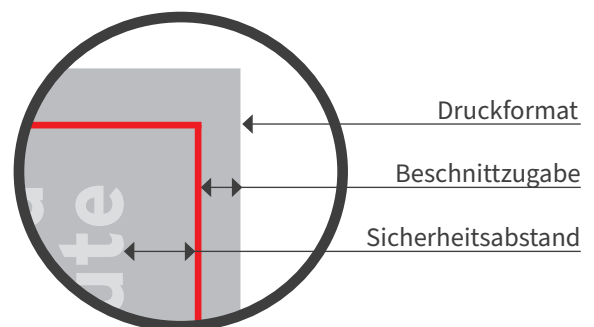

Adventskalender mit Faltschachteln 4C/0

- Druckformat: 706 x 332mm
- Endformat: 700 x 326mm
- Beschnittzugabe: 3mm
- Sicherheitsabstand: 2mm (auf allen Seiten)

Bitte beachten Sie:

- Skizze ist nicht maßstabsgetreu und dient nur zur Information. Bitte benutzen Sie für die Gestaltung unsere Layoutvorlagen!
- Hintergrundfarben, -bilder und -grafiken müssen bis an den Rand des Druckformates angelegt werden, um sauber bedruckte Ränder zu gewährleisten.
- Bitte beachten Sie den Sicherheitsabstand. Produktionstechnisch kann es zu minimalen Abweichungen kommen.

Endformat
fertiges Format

Druckformat
Endformat inkl. Beschnittzugabe

Beschnittzugabe
verhindert weiße Blitzer
an der Schneidekante

Sicherheitsabstand
Abstand zwischen Text und
Rand/Endformat (verhindert
unerwünschten Anschnitt)